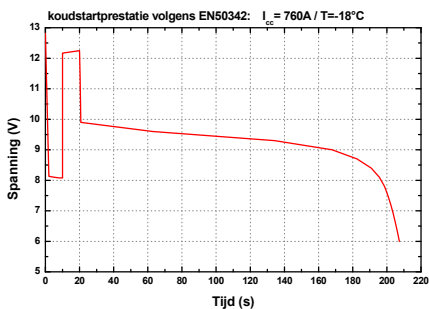

PRODUCT DATASHEET

CENTURION START 64020

Afmetingen	Lengte	513 mm
	Breedte	189 mm
	Hoogte	223 mm
Gewicht en elektrolyt volume	Droog	29,1 kg
	Gevuld	39,6 kg
	Elektrolyt	8,2 dm ³
Technische gegevens	DIN type nummer	64020
	Centurion type nummer	640.020.076
	Nominale spanning	12 Volt
	Capaciteit 20h	140 Ah
	Reserve Capaciteit (25A ontl.)	269 minuten
	Startstroom DIN 43539-2	450 A
	Startstroom EN 50342	760 A
	Bodemlijst	B01
	Schakelschema	0
	Pooltype	1
	Stoppen	M18 Kamina

Dimensions	Length	513 mm
	Width	189 mm
	Height	223 mm
Weight and electrolyte volume	Dry	29,1 kg
	Wet	39,6 kg
	Electrolyte	8,2 dm ³
Technical data	DIN type number	64020
	Centurion type number	640.020.076
	Nominal voltage	12 Volt
	Capacity 20h	140 Ah
	Reserve Capacity (25A disch.)	269 minutes
	CCA DIN 43539-2	450 A
	CCA EN 50342	760 A
	Base hold downs	B01
	Terminal layout	0
	Terminals	1
	Plugs	M18 Kamina

Abmessungen	Länge	513 mm
	Breite	189 mm
	Höhe	223 mm
Gewicht und Säure menge	Trocken	29,1 kg
	Gefüllt	39,6 kg
	Säure	8,2 dm ³
Technische daten	DIN Typ	64020
	Centurion Typ	640.020.076
	Nominale Spannung	12 Volt
	Kapazität 20 std.	140 Ah
	Reserve Kapazität	269 minuten
	Kälteprüfstrom DIN 43539-2	450 A
	Kälteprüfstrom EN 50342	760 A
	Bodenleisten	B01
	Schaltung	0
	Endpolart	1
	Stopfen	M18 Kamina

Dimensions	Longeur	513 mm
	Largeur	189 mm
	Hauteur	223 mm
Poids acide	Sèche	29,1 kg
	Humide	39,6 kg
	Acide	8,2 dm ³
Informations techn.	Code DIN	64020
	Code Centurion	640.020.076
	Tension nominal	12 Volt
	Capacité 20h	140 Ah
	Capacité réservé	269 minutes
	Crt. démarrage DIN 43539-2	450 A
	Crt. démarrage EN 50342	760 A
	Listeaux	B01
	Diagramme (accoupl.)	0
	Types de bornes	1
	Bouchons	M18 Kamina